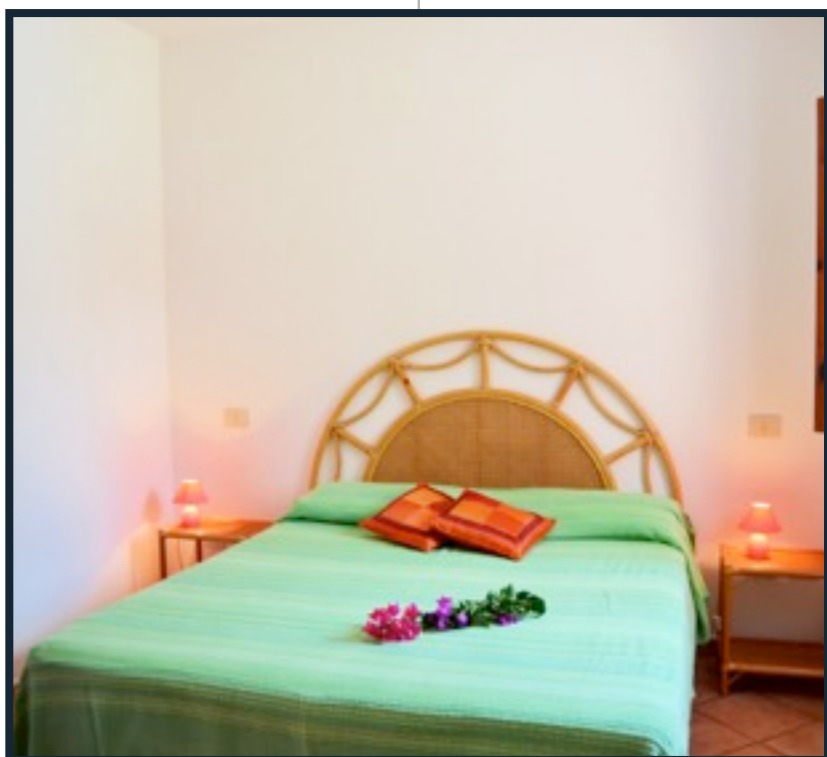

APPARTAMENTO LUBBIA

POSIZIONE:
CONTRADA KARUSCIA

DISTANZA DAL MARE:
100 M

POSTI LETTO:
3

L'Appartamento Lubbia, costruito negli anni '30 è stato completamente ristrutturato tenendo presente la semplicità e la linearità degli autentici dammuni dell'isola.

Può ospitare fino a 3 persone essendo composto da due camere da letto, un bagno,, una zona pranzo e uno spazio esterno coperto con cannucchiato e attrezzato con tavolo e sedie.

Si rivela un'ottima soluzione per soggiorni di coppia o famiglie che non vogliono rinunciare ad un soggiorno a pochi metri dal mare.