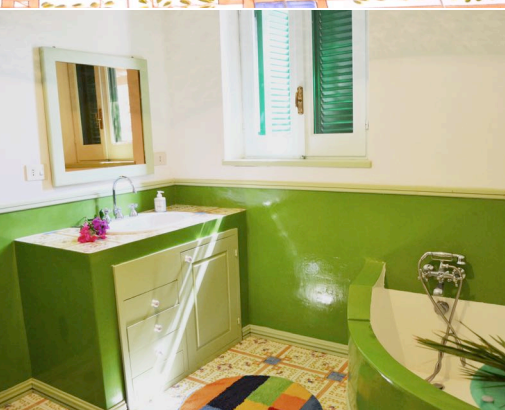

**DAMMUSI
COMFORT**

LEGENDA TARIFFE:

"SOLO SOGGIORNO"= TARIFFA A SETTIMANA A PERSONA PER NUMERO MINIMO DI PERSONE INDICATE

"VOLO + SOGGIORNO"= TARIFFA A SETTIMANA PER PERSONA

PACCHETTO VOLO + SOGGIORNO= TASSE AEROPORTUALI 60€ PER PERSONA

INFANT (0-2 ANNI NON COMPIUTI)= COSTO VOLO 60€

SUPPLEMENTI

Forfait servizi da pagare in loco €15 a persona, include: transfer da/per aeroporto biancheria da bagno da letto e da cucina e pulizia finale.

SCONTI

Prenota prima:
-10% per prenotazioni entro 60 giorni prima;
-5% per prenotazioni entro 30 giorni prima.
Last minute:
-5% a partire da 7 giorni prima dell'arrivo.

Sconto bambini:
0 - 5 anni FREE
-30% bambini 0-14 anni in presenza di due adulti.

Dal	Al	2 persone		3 persone		4 persone	
		Solo soggiorno	Volo + soggiorno	Solo soggiorno	Volo + soggiorno	Solo soggiorno	Volo + soggiorno
27-mag	3-giu	210,00	460,00	197,00	447,00	179,00	429,00
3-giu	8-lug	263,00	513,00	245,00	495,00	224,00	474,00
8-lug	29-lug	308,00	558,00	287,00	537,00	263,00	513,00
29-lug	5-ago	308,00	603,00	287,00	582,00	263,00	558,00
5-ago	19-ago	368,00	733,00	343,00	708,00	312,00	677,00
19-ago	26-ago	308,00	673,00	287,00	652,00	263,00	628,00
26-ago	9-set	263,00	558,00	245,00	540,00	224,00	519,00
9-set	16-set	263,00	513,00	245,00	495,00	224,00	474,00
16-set	14-ott	210,00	460,00	197,00	447,00	179,00	429,00

N.B: SCONTI E RIDUZIONI VANNO CALCOLATI SULLA TARIFFA SOLO SOGGIORNO