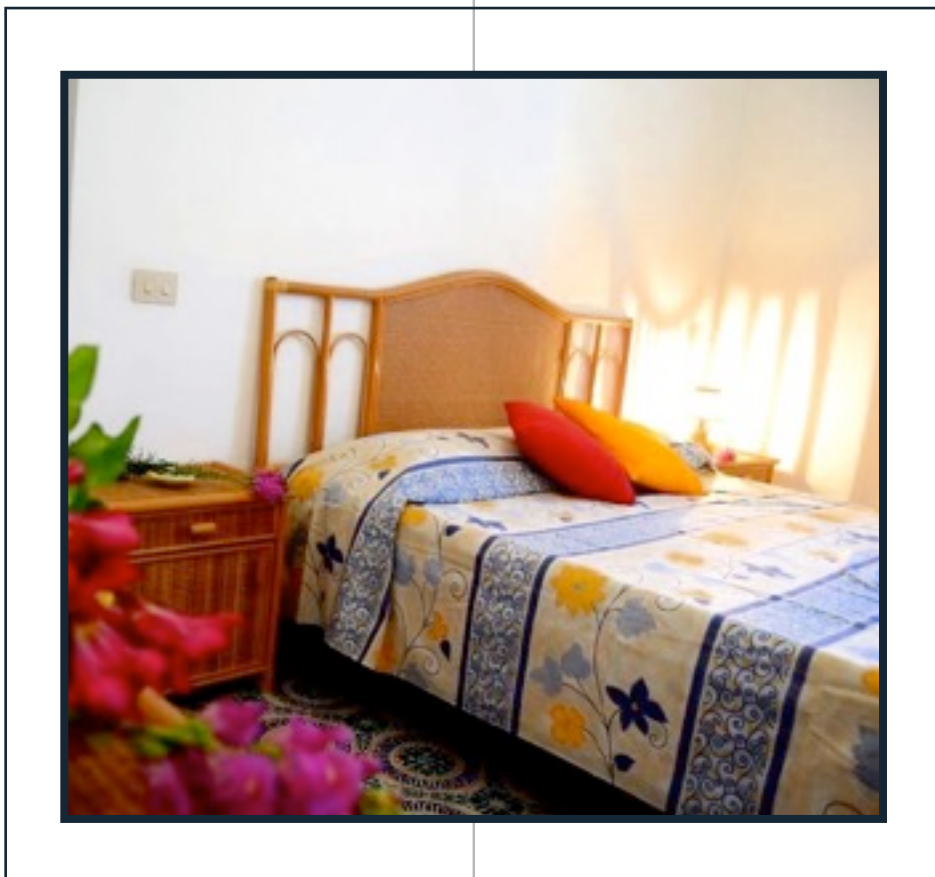

SERVIZI IN LOCO:

BARBECUE - SDRAIO - VISTA MARE - VASCA -
CONDIZIONATORE - ANIMALI OK