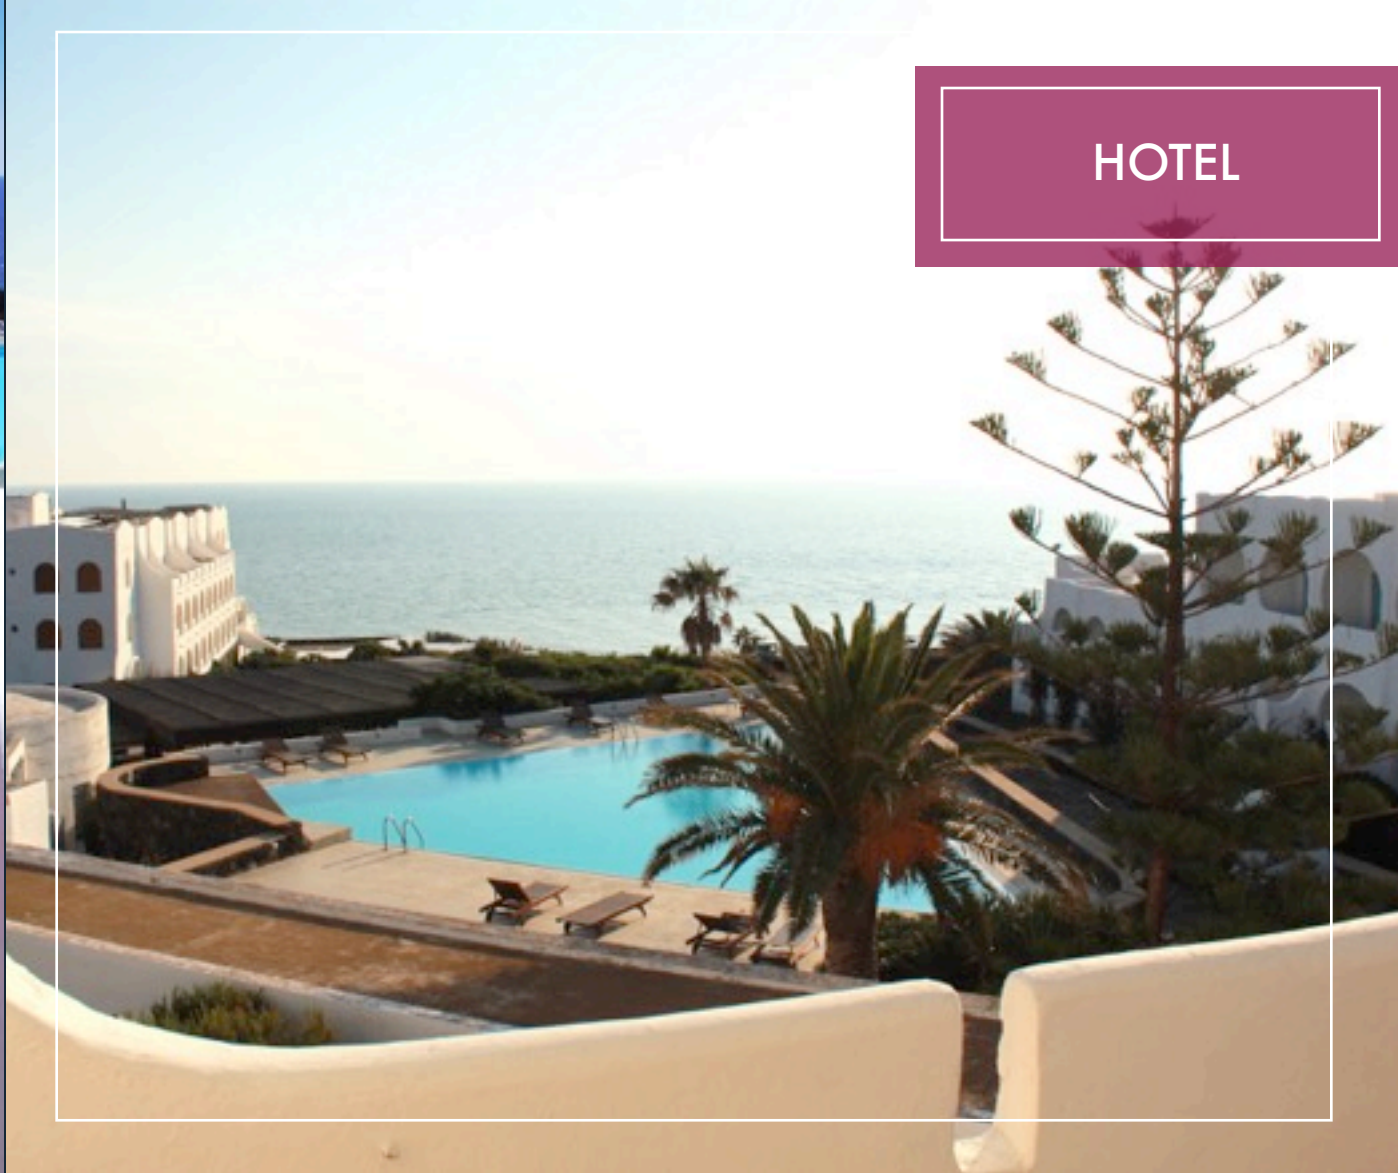

HOTEL

LEGENDA TARIFFE:

"SOLO SOGGIORNO" = TARIFFA AL GIORNO A PERSONA

"VOLO + SOGGIORNO" = TARIFFA A SETTIMANA A PERSONA

TASSE AEROPORTUALI 60€ PER PERSONA, COSTO VOLO INFANT (0-2 ANNI N.C) 60€, QUOTA GESTIONE PRATICA E ASSICURAZIONE MEDICO BAGAGLIO 5€ PER PERSONA (SOLO SOGGIORNO), 10€ PER PERSONA (VOLO + SOGGIORNO) VEDI CONDIZIONI GENERALI DI CONTRATTO DI VENDITA DEI PACCHETTI TURISTICI P.I.; TASSA DI SBARCO € 2,50 A PAX (DAL 01/07 AL 31/08 € 5,00).

LE TARIFFE INCLUDONO: TRATTAMENTO COME INDICATO, USO PISCINE, PUNTO MARE CON SDRAIO E OMBRELLONI SINO AD ESAURIMENTO.

CARTA SERVIZI

obbligatoria da pagarsi in loco

30€ per persona
Include: transfer da/per aeroporto-porto e da/per Pantelleria centro (escluso sabato) e telo mare.

SUPPLEMENTI SINGOLA

€10 (dal 01/01 al 29/06 e dal 22/09 al 31/12)

€15 (dal 30/06 al 03/08 e dal 08/09 al 21/09)

€20 (dal 04/08 al 10/08 e dal 25/08 al 07/09)

€30 (dal 11/08 al 24/08)

PENSIONE

COMPLETA

€25 a notte su quota BB.

SCONTI

3° LETTO BAMBINO (2-12 ANNI) -50%

CULLA GRATIS 0-2 ANNI

SCONTO LUNA DI MIELE E OVER 60 -10% (ESCLUSO PERIODO DAL 06/08 AL 27/08)

3° - 4° LETTO ADULTO -30%

Dal	Al	Camera Classic				Camera Comfort				Sup
		B&B		HB		B&B		HB		
		Solo sog.	Volo + sog.	Solo sog.	Volo + sog.	Solo sog.	Volo + sog.	Solo sog.	Volo + sog.	
1-gen	2-giu	50		65		60		75		10
2-giu	9-giu	50	600	65	705	60	670	75	775	10
9-giu	30-giu	55	635	70	740	65	705	80	810	10
30-giu	14-lug	60	670	75	775	70	740	85	845	15
14-lug	4-ago	65	705	80	810	75	775	90	880	15
4-ago	11-ago	70	865	85	970	80	935	95	1040	20
11-ago	25-ago	75	900	90	1005	85	970	100	1075	30
25-ago	8-set	70	790	85	895	80	860	95	965	20
8-set	22-set	65	705	80	810	75	775	90	880	15
22-set	6-ott	50	600	65	705	60	670	75	775	10
6-ott	31-dic	50		65		60		75		10

N.B: SCONTI E RIDUZIONI VANNO CALCOLATI SULLA TARIFFA SOLO SOGGIORNO