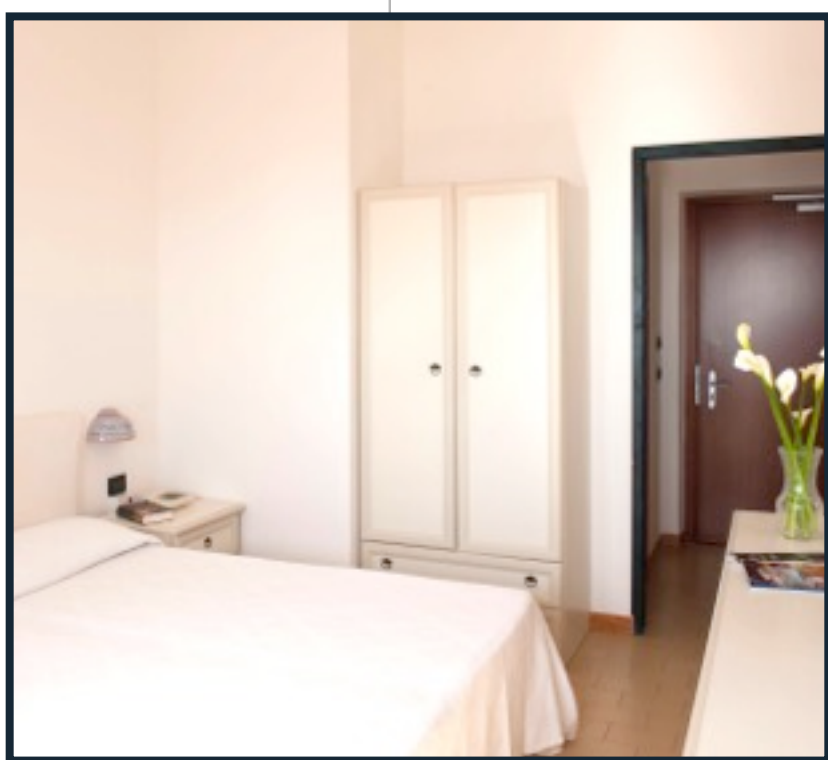

# COSSYRA HOTEL

**POSIZIONE:**  
LOCALITA' MURSIA

**DISTANZA DAL MARE:**  
50 M

**Il Cossyra Hotel**, ubicato in località Mursia a pochi metri dal mare, gode di in una posizione isolata e tranquilla.

Tutte le camere sono dotate di servizi privati, telefono con linea diretta, TV satellitare, asciugacapelli e terrazza. Le camere di categoria Classic e Comfort, su richiesta possono essere dotate di aria condizionata o di ventilatore a pale.

Le camere di categoria Comfort sono tutte vista mare e dotate di mini frigo. La struttura gode di sala soggiorno e sala TV, sala congressi, internet point, ascensore, bar e piano bar, solarium, parcheggio, due piscine con acqua marina di cui una per bambini, due campi da tennis. Il servizio di mezza pensione prevede il buffet per la prima colazione e la cena viene servita ai tavoli con menù alla carta. Sarà inoltre possibile fruire del centro SPA presso l'Hotel Mursia a soli 50 m.