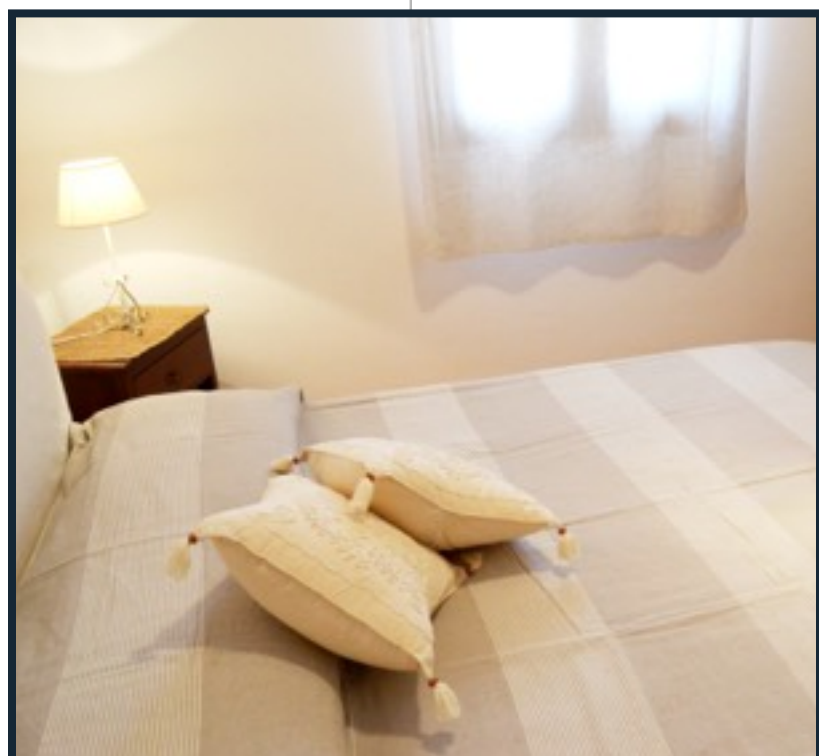

SERVIZI IN LOCO:

BARBECUE - SDRAIO - VISTA MARE -
CONDIZIONATORE - TV SAT