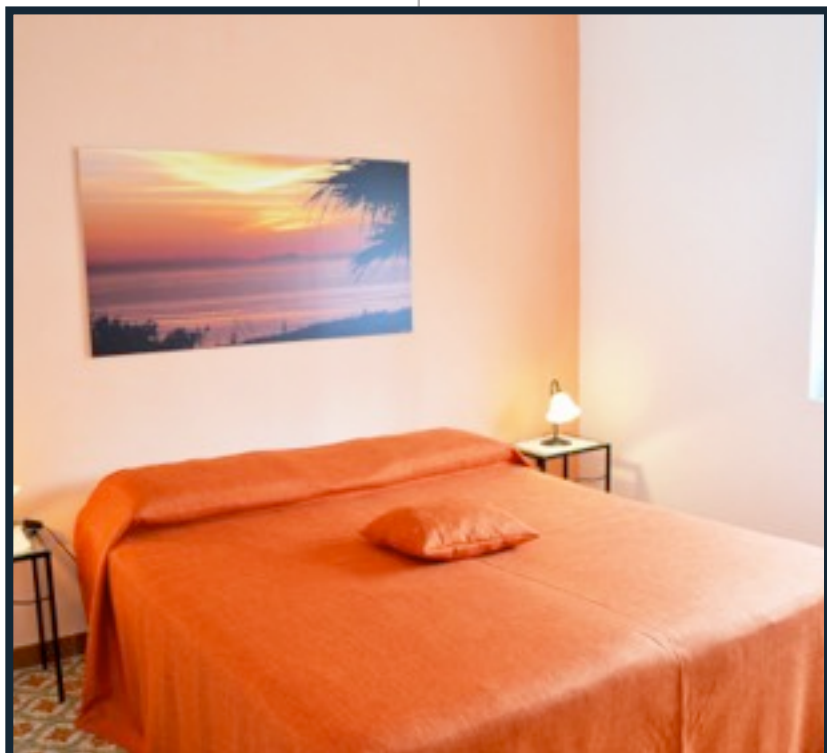

APPARTAMENTO ONDINA

POSIZIONE:
CONTRADA CALA CINQUE
DENTI

DISTANZA DAL MARE:
150 M

POSTI LETTO:
2/4

L'appartamento Ondina, una soluzione economica a picco sul mare. Situato infatti presso la contrada di Cala Cinque Denti si trova a pochi metri dalla caletta omonima.

L'appartamento si trova in una posizione strategica a pochi chilometri dal centro di Pantelleria e anche dalla contrada di Khamma.

Ondina è composto da due camere letto matrimoniali, una cucina e un bagno.

L'esterno è invece caratterizzato da un'ampia zona solarium con vista mozzafiato sul mare circostante.

Grazie alla sua posizione a pochi metri dal mare e dal centro di Pantelleria si rivela una comoda scelta per coppie alla ricerca di praticità e soluzioni vicine al mare.

SERVIZI IN LOCO:

VISTA MARE - SDRAIO - BARBECUE - TV SAT

DAMMUSI CLASSIC

LEGENDA TARIFFE:

"SOLO SOGGIORNO"= TARIFFA A SETTIMANA PER PERSONA PER IL NUMERO MINIMO DI PERSONE INDICATE

"VOLO + SOGGIORNO"= TARIFFA A SETTIMANA PER PERSONA